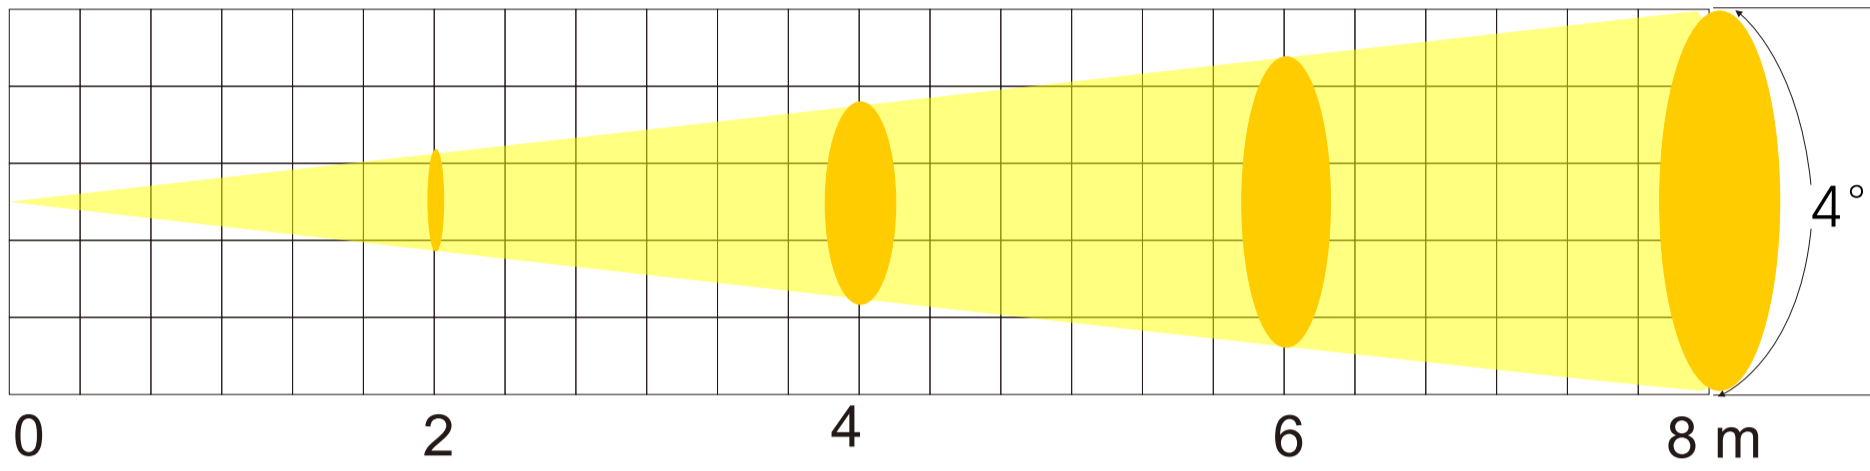

LCA046-740 RGBWZ
PHOTOMETRIC DATA

R	17930	4325	1985	1050lux
G	29170	7904	3410	1885lux
B	7842	1957	837	456lux
W	46730	12000	5150	2840lux
RGBW	90270	23010	10060	5515lux

R	499	120	53	32lux
G	870	218	104	60lux
B	246	57	26	15lux
W	1271	320	153	88lux
RGBW	2572	640	275	167lux